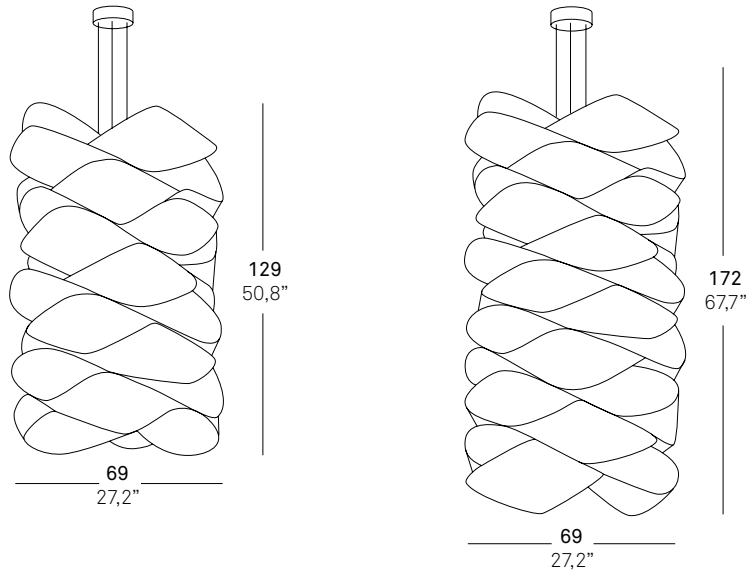

Esta componente de la familia Chain ha crecido ¡y mucho!, hasta alcanzar los 172 cm de largo. Siguiendo con el estudio de la forma y la geometría de sus antecesoras—un conjunto de cintas de moebius- y con la misma intención de alcanzar una luz cálida y una abrumadora personalidad, Link Chain concentra las miradas en su “copa” alargada. Con exactitud matemática, su cadena de formas sinuosas convierte a esta lámpara en una auténtica escultura orgánica.

3 boxes / **3 cajas:**
6,7 Kg/each (ud)
0,234 m³/each (ud)

3 boxes:
14,8 Lb/each
Box size:
30x30x24"/each

LK4 S CHW

WORLD

4 x 20 w
E-27 Ø95
CFL globe /
Globo bajo consumo

USA

4 x G-40 19W
Medium base
CFL globe

or

4 x 18 w
GU-24 Base
Spiral CFL

4 boxes / **4 cajas:**
6,7 Kg/each (ud)
0,234 m³/each (ud)

4 boxes:
14,8 Lb/each.
Box size:
30x30x24"/each

LINK CHAIN Ray Power & Mariví Calvo

FAMILY / FAMILIA

SHADE FINISHES / ACABADOS PANTALLAS