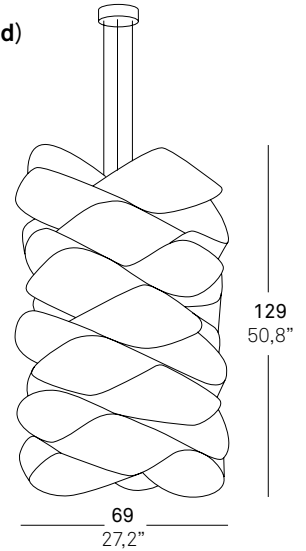

Esta componente de la familia Chain ha crecido ¡y mucho!, hasta alcanzar los 172 cm de largo. Siguiendo con el estudio de la forma y la geometría de sus antecesoras—un conjunto de cintas de moebius- y con la misma intención de alcanzar una luz cálida y una abrumadora personalidad, Link Chain concentra las miradas en su “copa” alargada. Con exactitud matemática, su cadena de formas sinuosas convierte a esta lámpara en una auténtica escultura orgánica.

DESIGN PLUS

Frankfurt 2007

WORLD

3 x 20 w
E-27 Ø95
CFL globe /
Globo bajo consumo

USA

3 x G-40 19W
Medium base
CFL globe

or

3 x 18 w
GU-24 Base
Spiral CFL

3 boxes / **3 cajas:**
6,7 Kg/each (ud)
0,234 m³/each (ud)

3 boxes:
14,8 Lb/each
Box size:
30x30x24"/each

LK4 S CHW

WORLD

4 x 20 w
E-27 Ø95
CFL globe /
Globo bajo consumo

USA

4 x G-40 19W
Medium base
CFL globe