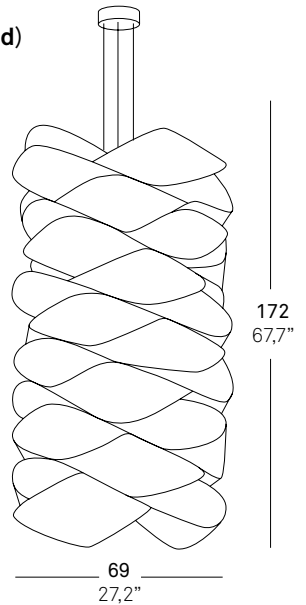

Esta componente de la familia Chain ha crecido ¡y mucho!, hasta alcanzar los 172 cm de largo. Siguiendo con el estudio de la forma y la geometría de sus antecesoras—un conjunto de cintas de moebius- y con la misma intención de alcanzar una luz cálida y una abrumadora personalidad, Link Chain concentra las miradas en su “copa” alargada. Con exactitud matemática, su cadena de formas sinuosas convierte a esta lámpara en una auténtica escultura orgánica.

DESIGN PLUS

Frankfurt 2007

WORLD

3 x 20 w
E-27 Ø95
CFL globe /
Globo bajo consumo

USA

3 x G-40 19W
Medium base
CFL globe

or

3 x 18 w
GU-24 Base
Spiral CFL

3 boxes / **3 cajas:**
6,7 Kg/each (ud)
0,234 m³/each (ud)

3 boxes:
14,8 Lb/each
Box size:
30x30x24"/each

LK4 S CHW

WORLD

4 x 20 w
E-27 Ø95
CFL globe /
Globo bajo consumo

USA

4 x G-40 19W
Medium base
CFL globe

or

4 x 18 w
GU-24 Base
Spiral CFL

4 boxes / **4 cajas:**
6,7 Kg/each (ud)
0,234 m³/each (ud)

4 boxes:
14,8 Lb/each.
Box size:
30x30x24"/each

LINK CHAIN Ray Power & Mariví Calvo

FAMILY / FAMILIA

SHADE FINISHES / ACABADOS PANTALLAS